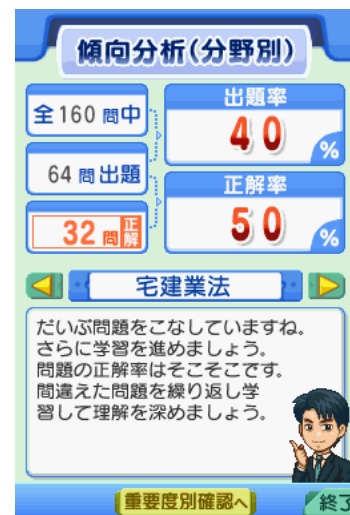

タイトル：本気で学ぶ LECで合格る DS 宅地建物取引主任者

対応機種：ニンテンドーDS

ジャンル：本格学習ソフト

発売日：今冬（予定）

希望小売価格：未定

年齢別レーティング（CERO）：審査予定

協力・監修：株式会社東京リーガルマインド

企画・開発：株式会社スクウェア・エニックス

権利表記：©TOKYO LEGAL MIND K.K./SQUARE ENIX CO., LTD.

『本気で学ぶ LECで合格る DS 宅地建物取引主任者』画面イメージ